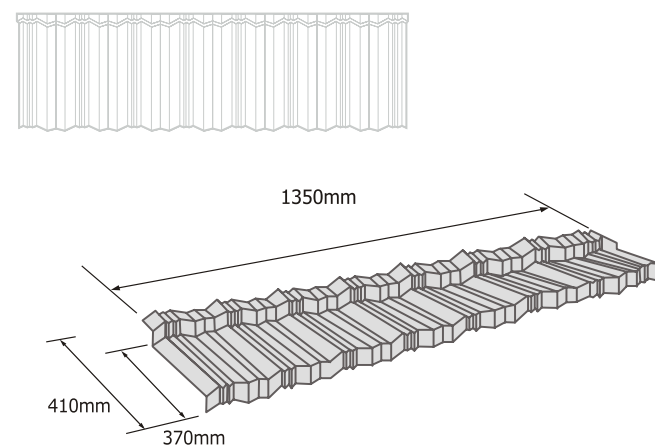

Roca Rustica

dopĺňa sortiment profilov s charakteristickým vzhľadom kamenných kvádrov. Správna voľba pre majiteľov domov, ktorí hľadajú tradičný vidiecky štýl.

Roca Serena

nový model nezvyčajne tvarovaných dlaždíc, vhodný pre budovy s modernou architektúrou.