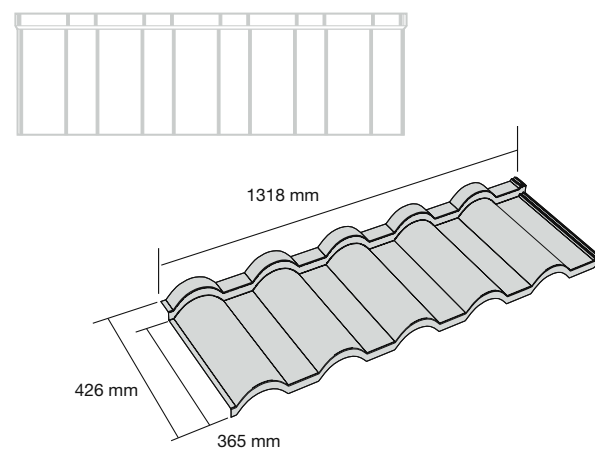

Roca Toscana

je ideálnou voľbou pre domy so stredomorskou architektúrou. Typický model dlaždicovej kupoly v talianskom štýle sa vracia.