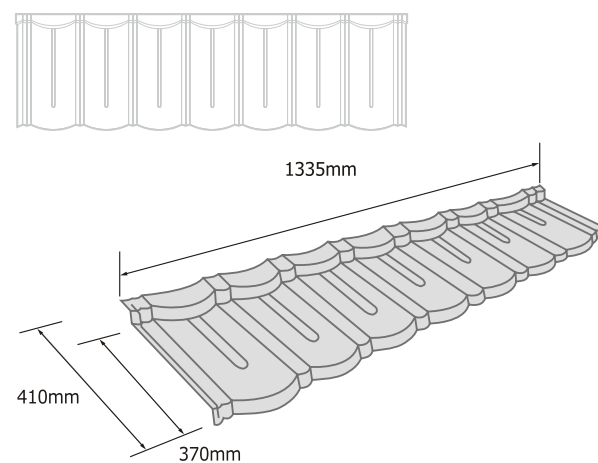

Roca Prestige

atraktívna kombinácia sily a kúzla starých čias sa premietli do šarmantného vzhľadu strešnej krytiny Lindab Roca Prestige. Vhodná do každého počasia.