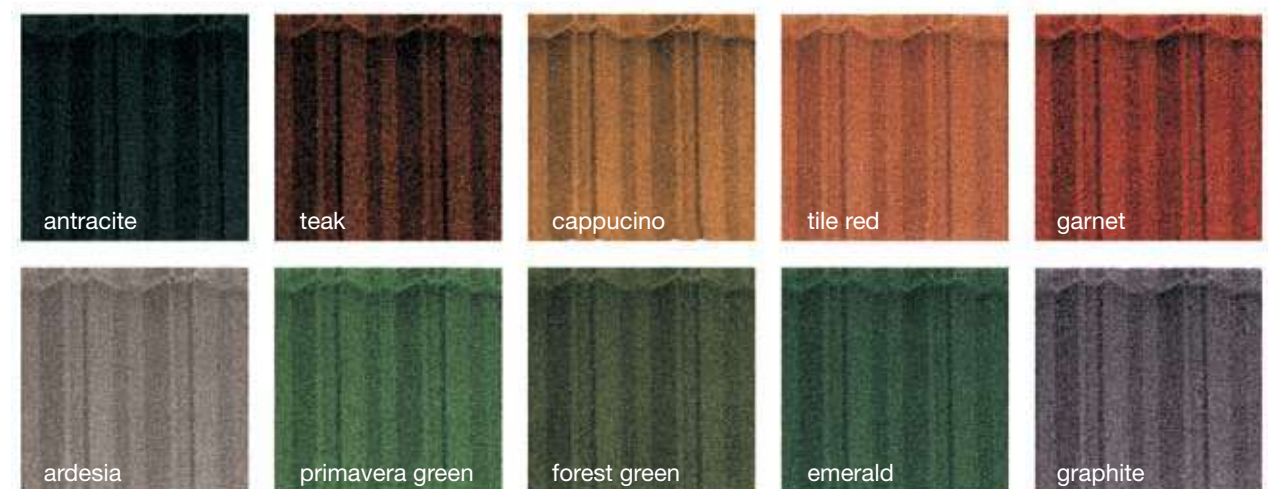

Roca Toscana

Roca Madera

Roca Prestige

Roca Rustica & Roca Serena

Roca Toscana

je ideálnou voľbou pre domy so stredomorskou architektúrou. Typický model dlaždicovej kupoly v talianskom štýle sa vracia.

Roca Madera