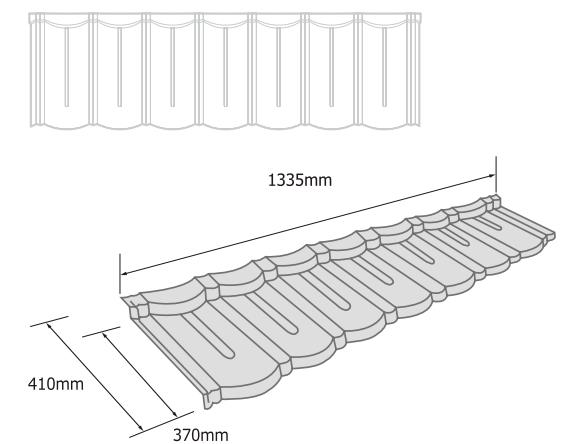

Roca Rustica

dopĺňa sortiment profilov s charakteristickým vzhľadom kamenných kvádrov. Správna voľba pre majiteľov domov, ktorí hľadajú tradičný vidiecky štýl.