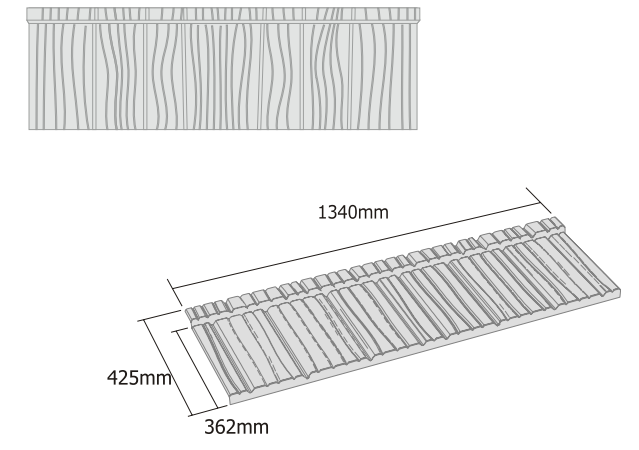

Roca Madera

strešná krytina inšpirovaná šindľovými strechami, charakteristická pre horské chaty, s výraznými a pre ňu typickými farbami.